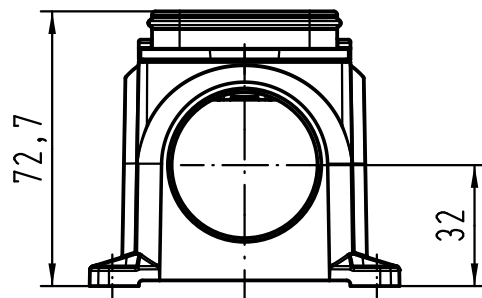

1 2 3 4 5 6

A

B

C

D

All Dimensions in mm Original Size DIN A 4		Techn. Character.		Nicht tolerierte Maße! Free size tolerances	
		Dat.	Name	Maßstab/ Scale 1:2	Han Yellock 60 Sockelgehäuse 2xM40 housing surface mounting 2xM40
		Detail.	28.03.12 Ho		
		Insp.	Bei		
		Stand.			
A		HARTING Electric GmbH & Co. KG			TB 11 12 600 1217
Mod.	Dat.	Name	D-32339 Espelkamp		