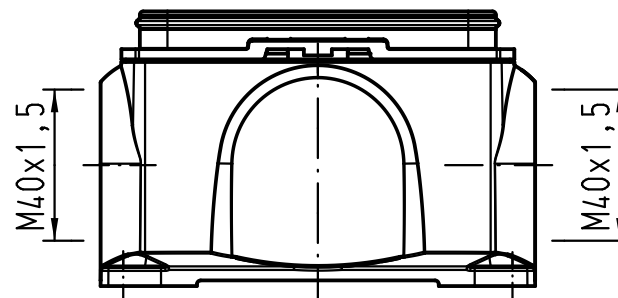

1 2 3 4 5 6

A

B

C

D

All Dimensions in mm Original Size DIN A 4		Techn. Character.		Nicht tolerierte Maße! Free size tolerances	
		Dat.	Name	Maßstab/ Scale 1:2	Han Yellock 60 Sockelgehäuse 2xM40 housing surface mounting 2xM40
		Detail.	28.03.12 Ho		
		Insp.	Bei		
		Stand.			
A		HARTING Electric GmbH & Co. KG			TB 11 12 600 1217
Mod.	Dat.	Name	D-32339 Espelkamp		