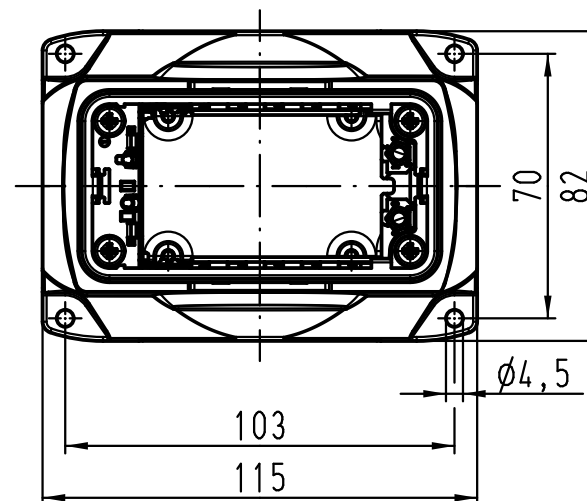

1 2 3 4 5 6

A

B

C

D

All Dimensions in mm Original Size DIN A 4		Techn. Character.		Nicht tolerierte Maße! Free size tolerances	
		Dat.	Name	Maßstab/ Scale 1:2	Han Yellock 60 Sockelgehäuse 2xM40 housing surface mounting 2xM40
		Detail.	28.03.12 Ho		
		Insp.	Bei		
		Stand.			
A		HARTING Electric GmbH & Co. KG			TB 11 12 600 1217
Mod.	Dat.	Name	D-32339 Espelkamp		